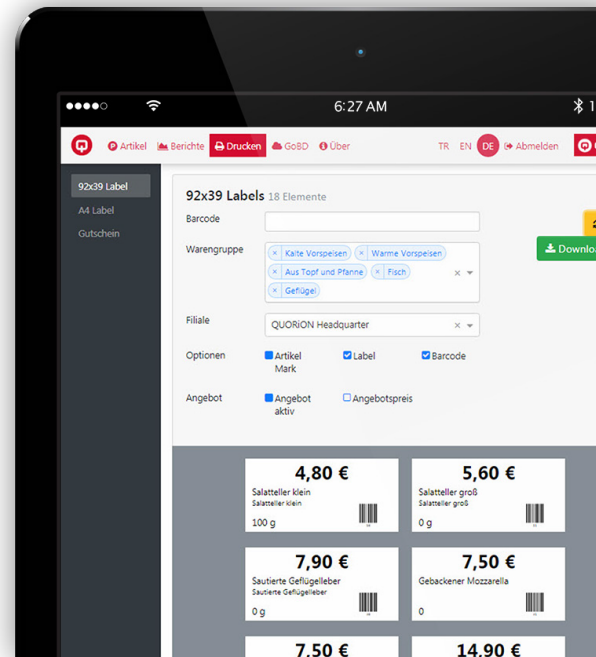

QBC ADD-ON Label-Factory

Nutzen Sie das Add-On „Label-Factory“, um Arteketiketten inklusive Barcodes in Ihrer QBC-Anwendung automatisch zu erzeugen. Erstellen und verwalten Sie Ihre Etiketten mit minimalsten Aufwand und profitieren Sie von den erheblichen Vorteilen.

ETIKETTEN PER MAUSKCLICK!

Verbessern Sie mit dem QBC Add-On „Label-Factory“ die Kundenzufriedenheit durch transparente Preisgestaltung in Ihrem Unternehmen. Das Add-On erlaubt es Ihnen sich zeit- & kostensparend auf Details zu konzentrieren, die für Ihre Kunden einen Unterschied machen und im Zentrum Ihres Erfolges stehen. Kontaktieren Sie noch heute Ihren QUORION-Fachhändler oder nehmen Sie direkt Kontakt über unsere Webseite „www.quorion.de“ mit uns auf.

BEACHTEN SIE DIE VORTEILE

Automatische Datenübernahme

Erstellung von Etiketten mit Barcodes und spezieller Angebotsauspreisung durch automatische Datenübernahme aus Artikeldatenbank

Verschiedene Etikettenformate

WEITERE FUNKTIONEN

- ✓ Massenpflege & Massenerstellung von Etiketten durch einzigartige Benutzerfreundlichkeit
- ✓ komfortable, mobile Erfassung von änderungswürdigen Etiketten durch Schnittstelle zu QBC Add-On „QScanner“
- ✓ Erstellung & Druck von Regal-Etiketten mit einem Klick durch QBC-Funktion „Label-Direct“ (kompatibel mit Etiketten-Drucker Metapace L42-T oder Bixolon SLP TX420 inklusive vorprogrammierter SD-Karte)